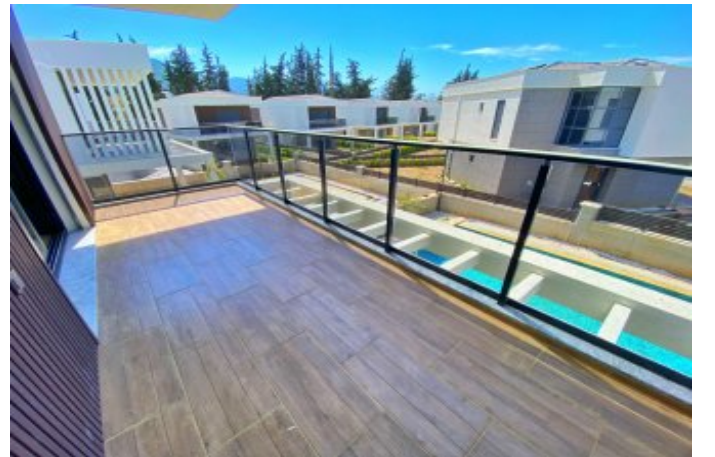

İlan No:f-1085634-26