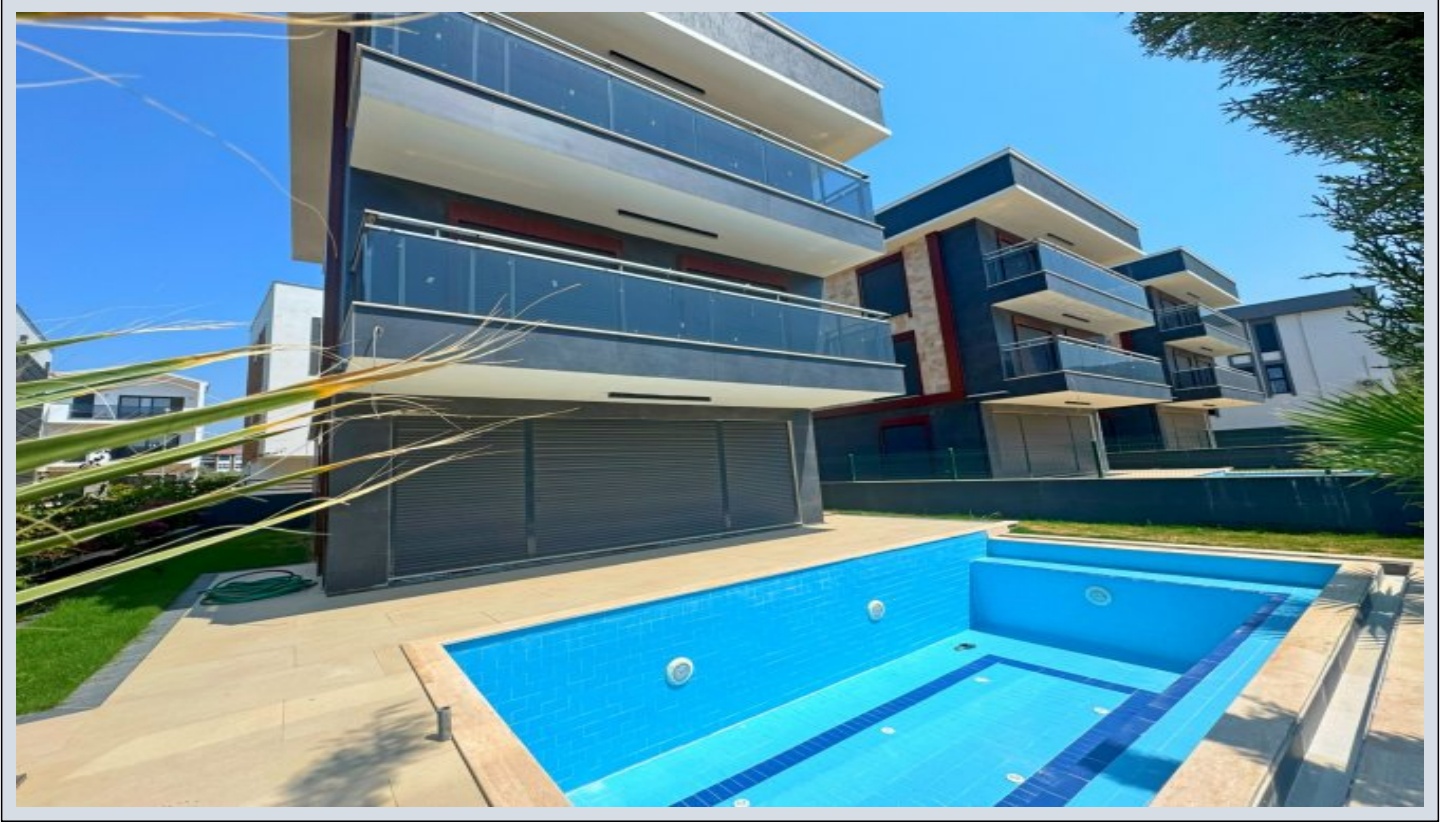

ELİT ADA'DAN DAVUTLARDA TEK MÜSTAKİL ÖZEL HAVUZLU 5+1 VİLLA Aydın / Kuşadası

Satılık - Villa 14,500,000 TL | 220 m2 Aydın / Kuşadası

Oda Sayısı : 5
Salon Sayısı : 1
Banyo Sayısı : 5
Yapının Şekli : Triplex
Yapının Durumu : Sıfır
Kullanım Durumu : Boş
Isıtma : Klima
Yakıt Tipi : Elektrik
Bina Kat Sayısı : 3
İnşa Yılı : 2024
Yapının Yönü : Güney
Doğu
Batı
Balkon Sayısı : 3
Tuvalet Sayısı : 5
Tapu Durumu : Kat Mülkiyetli Tapu
Arsa m² : 260
Krediye Uygun : Evet
Takas Yapılır : Hayır
Devren : Evet

İlan No:f-1085634-162

- * İç Özellikler : ADSL, Balkon, Boyalı, Çelik Kapı, Duşakabin, Ebeveyn Banyolu, Hazır Mutfak, Hilton Banyo, Isıcam, Lake Mutfak, Panel Kapı, Parke, Saten Alçı, Saten Boya, Seramik Zemin, Spot Aydınlatma, Teras, Vestiyer, Çift Cam,
- * Bina : Bahçe Duvarı, Deprem Yönetmelikli, Depreme Dayanıklı, Isı Yalıtım, PVC Döğrama, Yüzme Havuzu (Açık), Betonarme Karkas, Isıcamlı Doğrama, Bahçe İçinde, Güvenlik Kamerası,
- * Çevre Bilgisi : Alışveriş Merkezi, ATM, Belediye, Benzin İstasyonu, Cafe, Canlı Müzik, Eczane & Medikal, Eğlence Merkezi, Kafeterya, Kuaför & Güzellik Merkezi, Market, Semt Pazarı,
- * Dış Özellikler : Mantolama,
- * Konum : Caddeye Yakın, Denize yakın, Merkezde, Toplu Ulaşımına Yakın, Minibüs Caddesine Yakın, Şehir Merkezine Yakın,